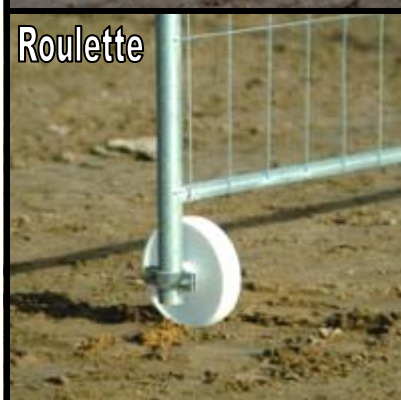

Plot béton 22 kg
 Plot plastique 18 Kg
 Collier anti-vandalisme
 Roulette pour portail
 Charnière « portail et portillon »
 Serrure, jambe de force ...

M300

Charnière

Platine

Serrure

Crayon

Portillon

Colier